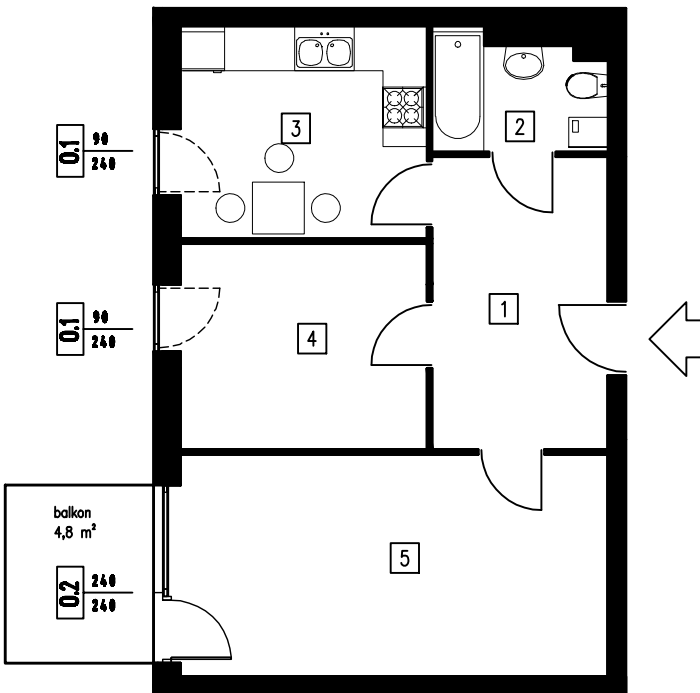

LOK.Nr24
48,76 m²

BUDYNEK MIESZKALNY
Łódź, ul.Cynarskiego/Zakładowa

LOKALIZACJA W BUDYNKU

LOKAL Nr 24

PIĘTRO 3

Zestawienie pomieszczeń:

1. Przedpokój 9,35m²
2. Łazienka 3,45m²
3. Pokój 9,23m²
4. Pokój 17,23m²
5. Kuchnia 9,50m²

POWIERZCHNIA UŻYTKOWA

48,76m²

SKALA 1:100

Powierzchnę podano w stanie surowym
(bez okładzin ścian).