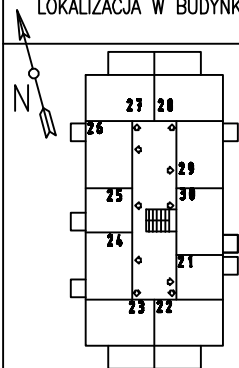

LOK.Nr24
48,76 m²

BUDYNEK MIESZKALNY
Łódź, ul.Cynarskiego/Zakładowa

LOKALIZACJA W BUDYNKU

LOKAL Nr 24

PIĘTRO 3

Zestawienie pomieszczeń:

1. Przedpokój 9,35m²
2. Łazienka 3,45m²
3. Pokój 9,23m²
4. Pokój 17,23m²
5. Kuchnia 9,50m²

POWIERZCHNIA UŻYTKOWA

48,76m²

SKALA 1:100

Powierzchnę podano w stanie surowym
(bez okładzin ścian).