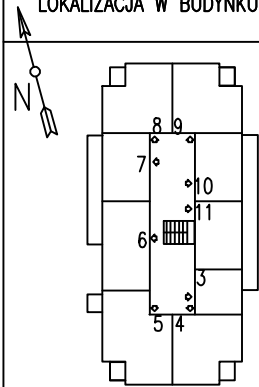

LOK.Nr 8
65,24 m²

BUDYNEK MIESZKALNY
Łódź, ul.Cynarskiego/Zakładowa

LOKALIZACJA W BUDYNKU

LOKAL Nr 8

PIĘTRO 1

Zestawienie pomieszczeń:

1. Przedpokój 11,05m²
2. Łazienka 3,74m²
3. Pokój+aneks 25,90m²
4. Pokój 12,40m²
5. Pokój 12,15m²

POWIERZCHNIA UŻYTKOWA

65,24m²

SKALA 1:100

Powierzchnę podano w stanie surowym
(bez okładzin ścian).