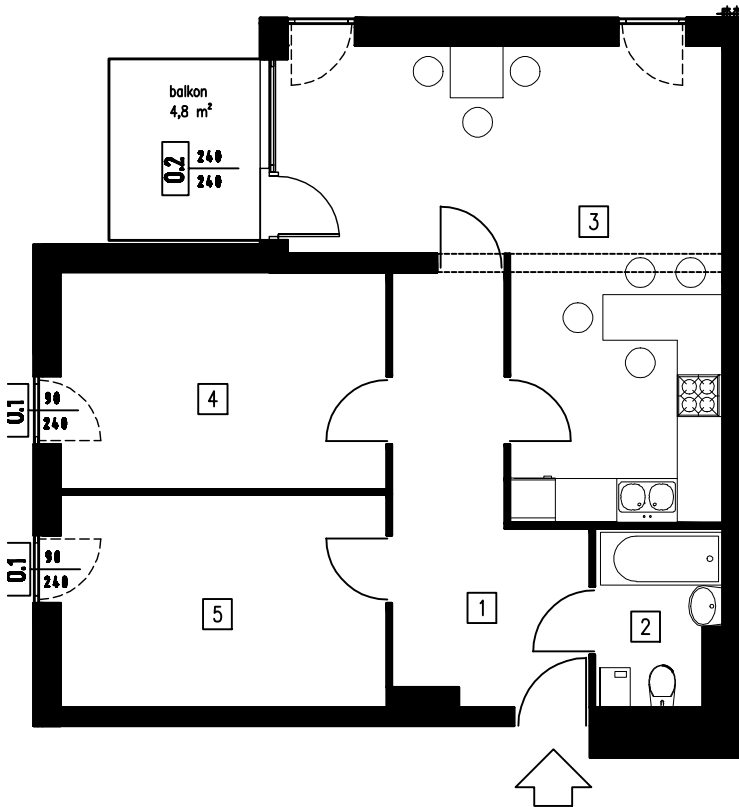

LOK.Nr 8
65,24 m²

BUDYNEK MIESZKALNY
Łódź, ul.Cynarskiego/Zakładowa

LOKALIZACJA W BUDYNKU

LOKAL Nr 8

PIĘTRO 1

Zestawienie pomieszczeń:

1. Przedpokój 11,05m²
2. Łazienka 3,74m²
3. Pokój+aneks 25,90m²
4. Pokój 12,40m²
5. Pokój 12,15m²

POWIERZCHNIA UŻYTKOWA

65,24m²

SKALA 1:100

Powierzchnę podano w stanie surowym
(bez okładzin ścian).