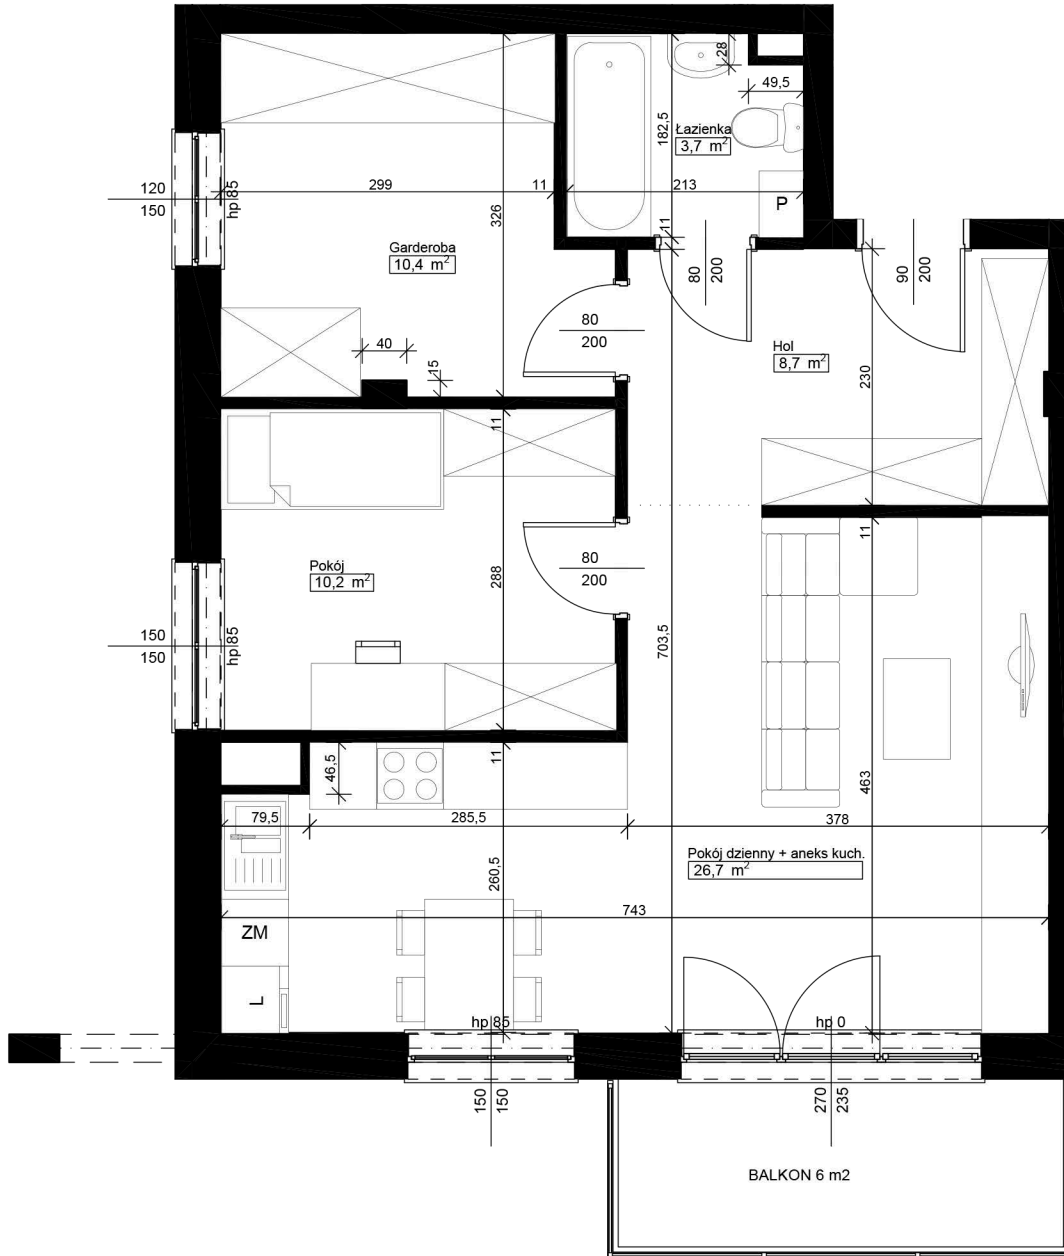

RZUT MIESZKANIA 11

**Tomaszów Mazowiecki ul. Rolna 14
KARTY MIESZKAŃ BUDYNK NR 2**

LOKALIZACJA W BUDYNKU

ZESTAWIENIE POWIERZCHNI MIESZKANIA:

B2-MIESZKANIE 11

Hol	8,7
Łazienka	3,7
Pokój	10,4
Pokój	10,2
Pokój dzienny + aneks kuch.	26,7
Suma	59,70 m²

1. Wymiary pomieszczeń, lokalizacje przyborów sanitarnych itp. podano zgodnie z projektem budowlanym. Mogą wystąpić niewielkie różnice wymiarów i usytuowania elementów powstałe w trakcie realizacji prac budowlanych.
2. Powierzchnia użytkowa lokalu jest określona na podstawie normy PN-ISO 9836:1997.