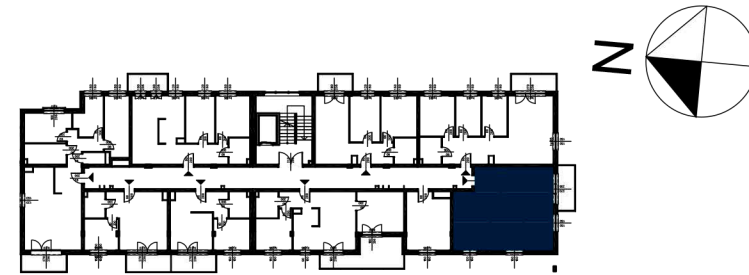

RZUT MIESZKANIA 11

**Tomaszów Mazowiecki ul. Rolna 14
KARTY MIESZKAŃ BUDYNK NR 2**

LOKALIZACJA W BUDYNKU

ZESTAWIENIE POWIERZCHNI MIESZKANIA:

B2-MIESZKANIE 11

Hol	8,7
Łazienka	3,7
Pokój	10,4
Pokój	10,2
Pokój dzienny + aneks kuch.	26,7
Suma	59,70 m²

1. Wymiary pomieszczeń, lokalizacje przyborów sanitarnych itp. podano zgodnie z projektem budowlanym. Mogą wystąpić niewielkie różnice wymiarów i usytuowania elementów powstałe w trakcie realizacji prac budowlanych.
2. Powierzchnia użytkowa lokalu jest określona na podstawie normy PN-ISO 9836:1997.