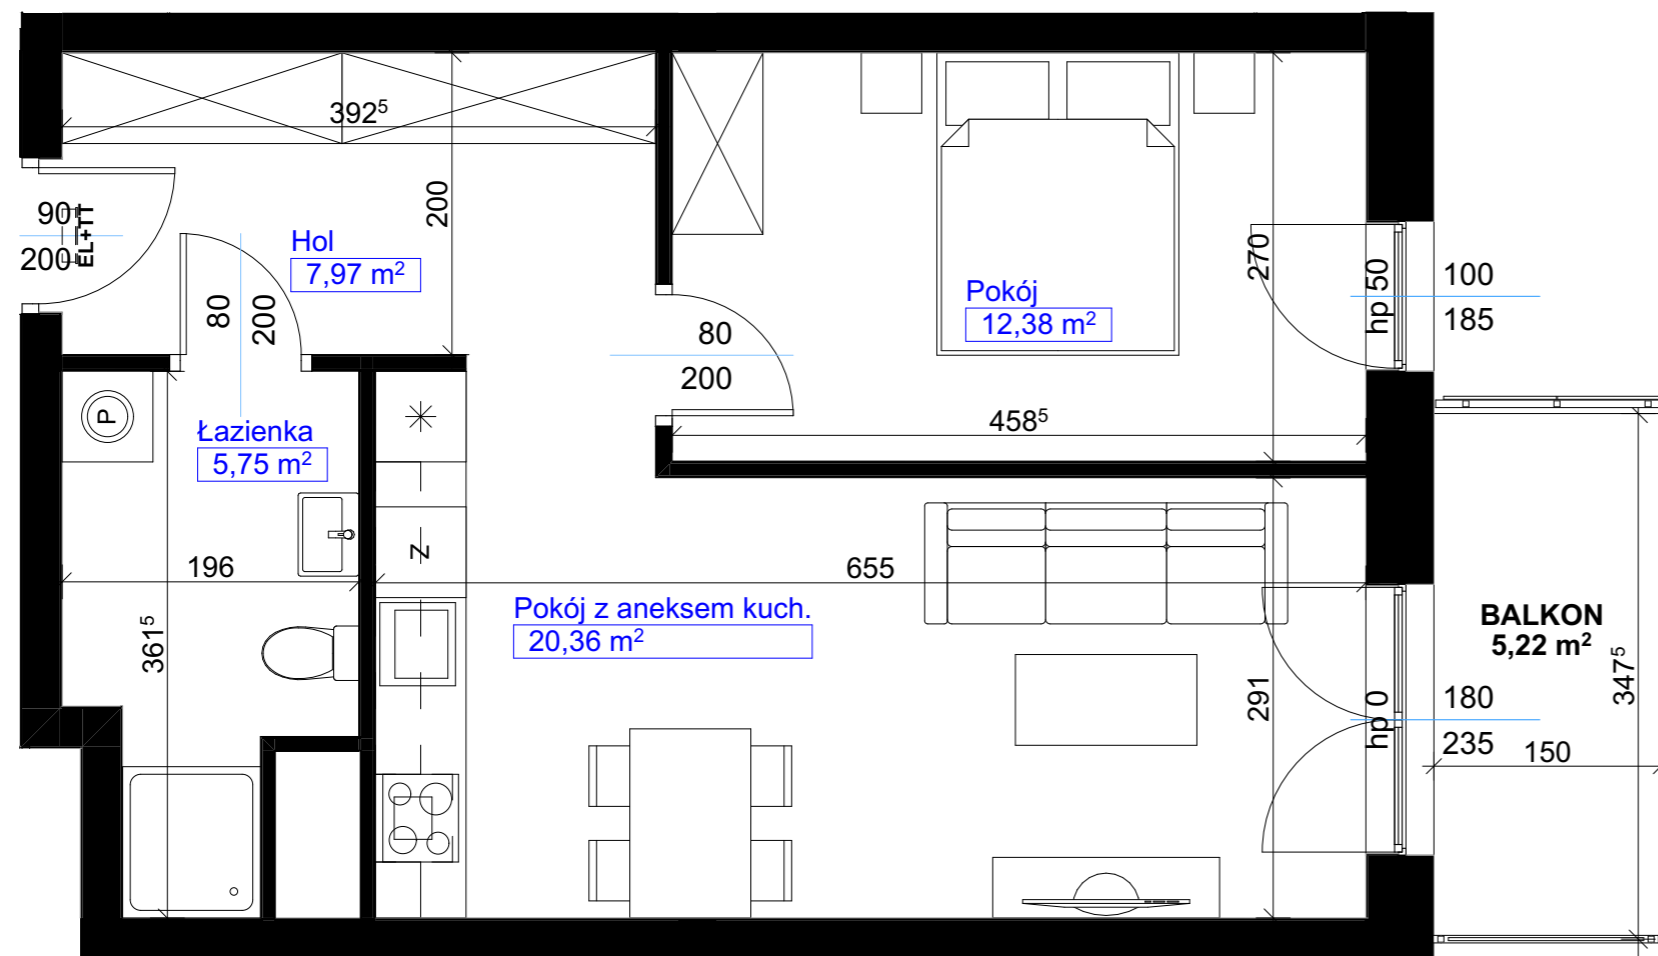

# RZUT MIESZKANIA M57

## LOKALIZACJA W BUDYNKU B1

## LOKAL MIESZKALNY M57, 4. PIĘTRO

### ZESTAWIENIE POWIERZCHNI MIESZKANIA

Pokój z aneksem kuch.	20,36
Pokój	12,38
Łazienka	5,75
Hol	7,97
PUM	46,46 m <sup>2</sup>

SKALA 1:50

1. Wymiary pomieszczeń, lokalizacje przyborów sanitarnych itp. podano zgodnie z projektem budowlanym. Mogą wystąpić niewielkie różnice wymiarów i usytuowania elementów powstałe w trakcie realizacji prac budowlanych.
2. Powierzchnia użytkowa lokalu jest określona na podstawie normy PN-ISO 9836:2015.
3. Przedstawiona na rzucie aranżacja mieszkania oraz wizualizacja budynku mają charakter poglądowy i nie stanowią oferty w rozumieniu przepisów kodeksu cywilnego.