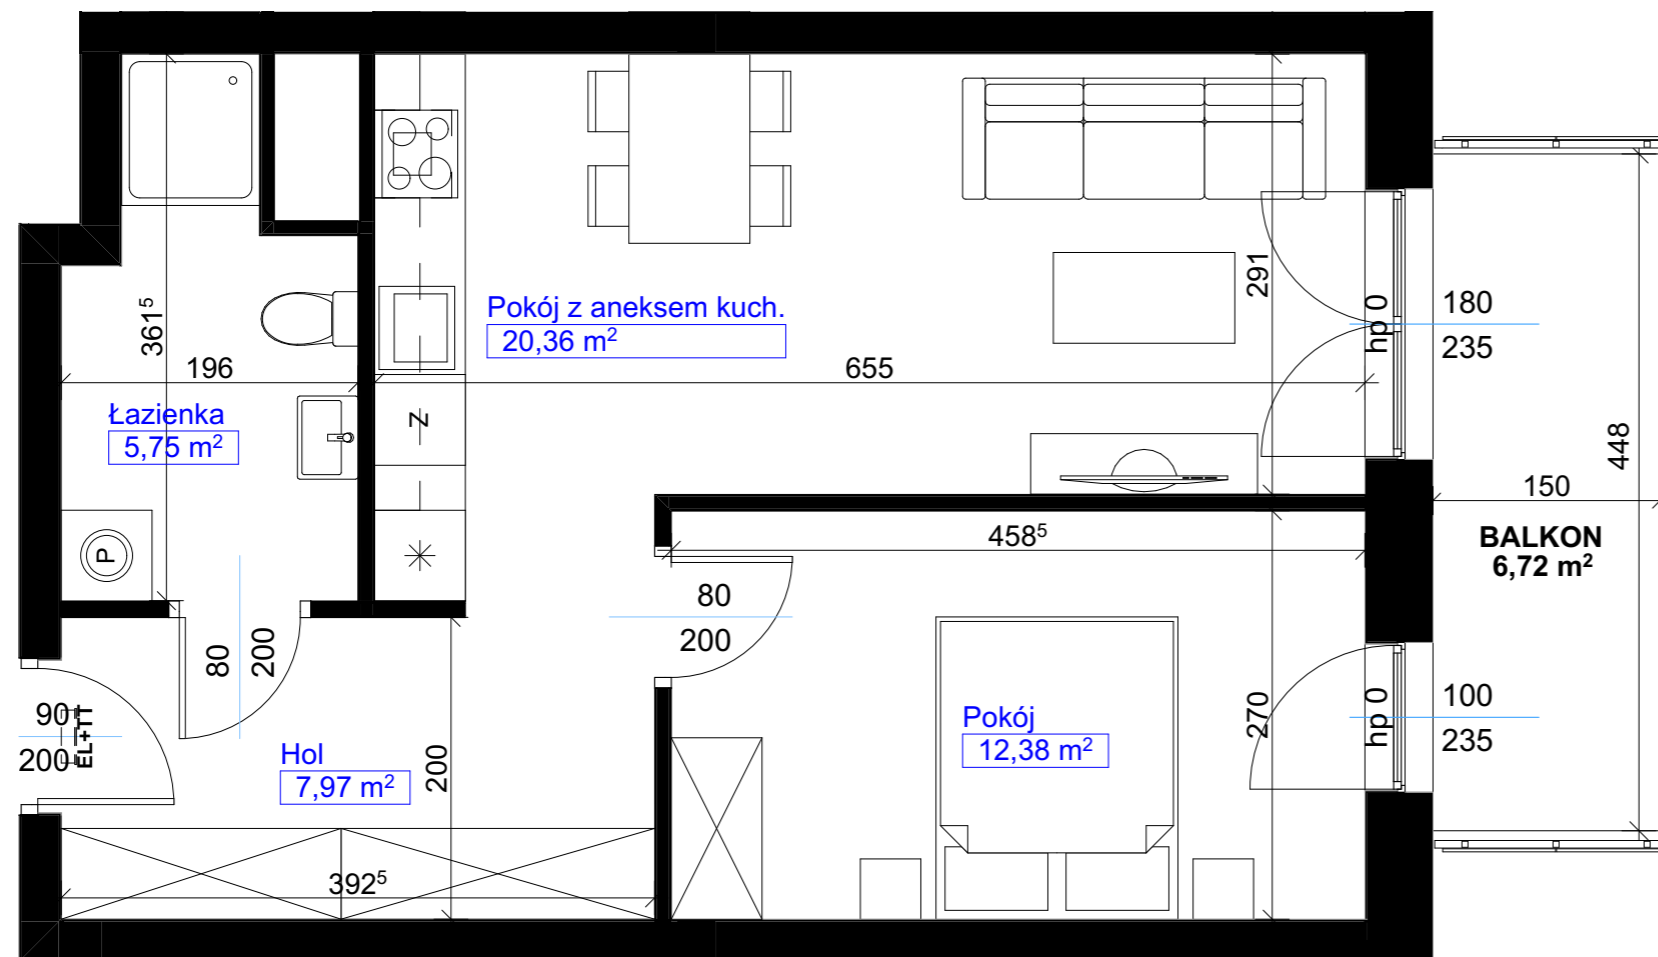

RZUT MIESZKANIA M79

LOKALIZACJA W BUDYNKU B1

LOKAL MIESZKALNY M79, 6. PIĘTRO

ZESTAWIENIE POWIERZCHNI MIESZKANIA

Pokój z aneksem kuch.	20,36
Pokój	12,38
Łazienka	5,75
Hol	7,97
PUM	46,46 m²

SKALA 1:50

1. Wymiary pomieszczeń, lokalizacje przyborów sanitarnych itp. podano zgodnie z projektem budowlanym. Mogą wystąpić niewielkie różnice wymiarów i usytuowania elementów powstałe w trakcie realizacji prac budowlanych.
2. Powierzchnia użytkowa lokalu jest określona na podstawie normy PN-ISO 9836:2015.
3. Przedstawiona na rzucie aranżacja mieszkania oraz wizualizacja budynku mają charakter poglądowy i nie stanowią oferty w rozumieniu przepisów kodeksu cywilnego.