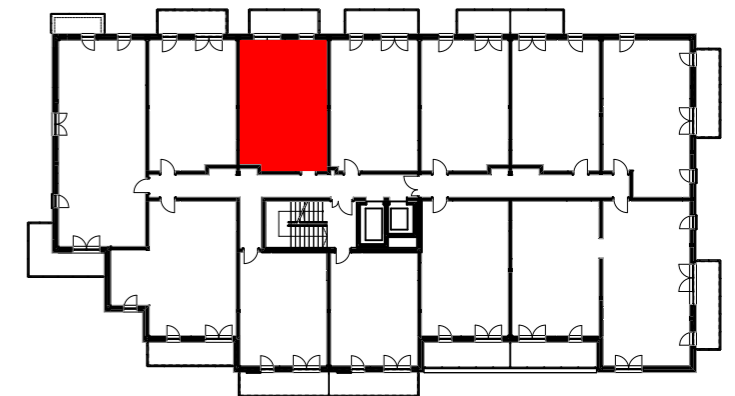

RZUT MIESZKANIA M79

LOKALIZACJA W BUDYNKU B1

LOKAL MIESZKALNY M79, 6. PIĘTRO

ZESTAWIENIE POWIERZCHNI MIESZKANIA

Pokój z aneksem kuch.	20,36
Pokój	12,38
Łazienka	5,75
Hol	7,97
PUM	46,46 m²

SKALA 1:50

1. Wymiary pomieszczeń, lokalizacje przyborów sanitarnych itp. podano zgodnie z projektem budowlanym. Mogą wystąpić niewielkie różnice wymiarów i usytuowania elementów powstałe w trakcie realizacji prac budowlanych.
2. Powierzchnia użytkowa lokalu jest określona na podstawie normy PN-ISO 9836:2015.
3. Przedstawiona na rzucie aranżacja mieszkania oraz wizualizacja budynku mają charakter poglądowy i nie stanowią oferty w rozumieniu przepisów kodeksu cywilnego.