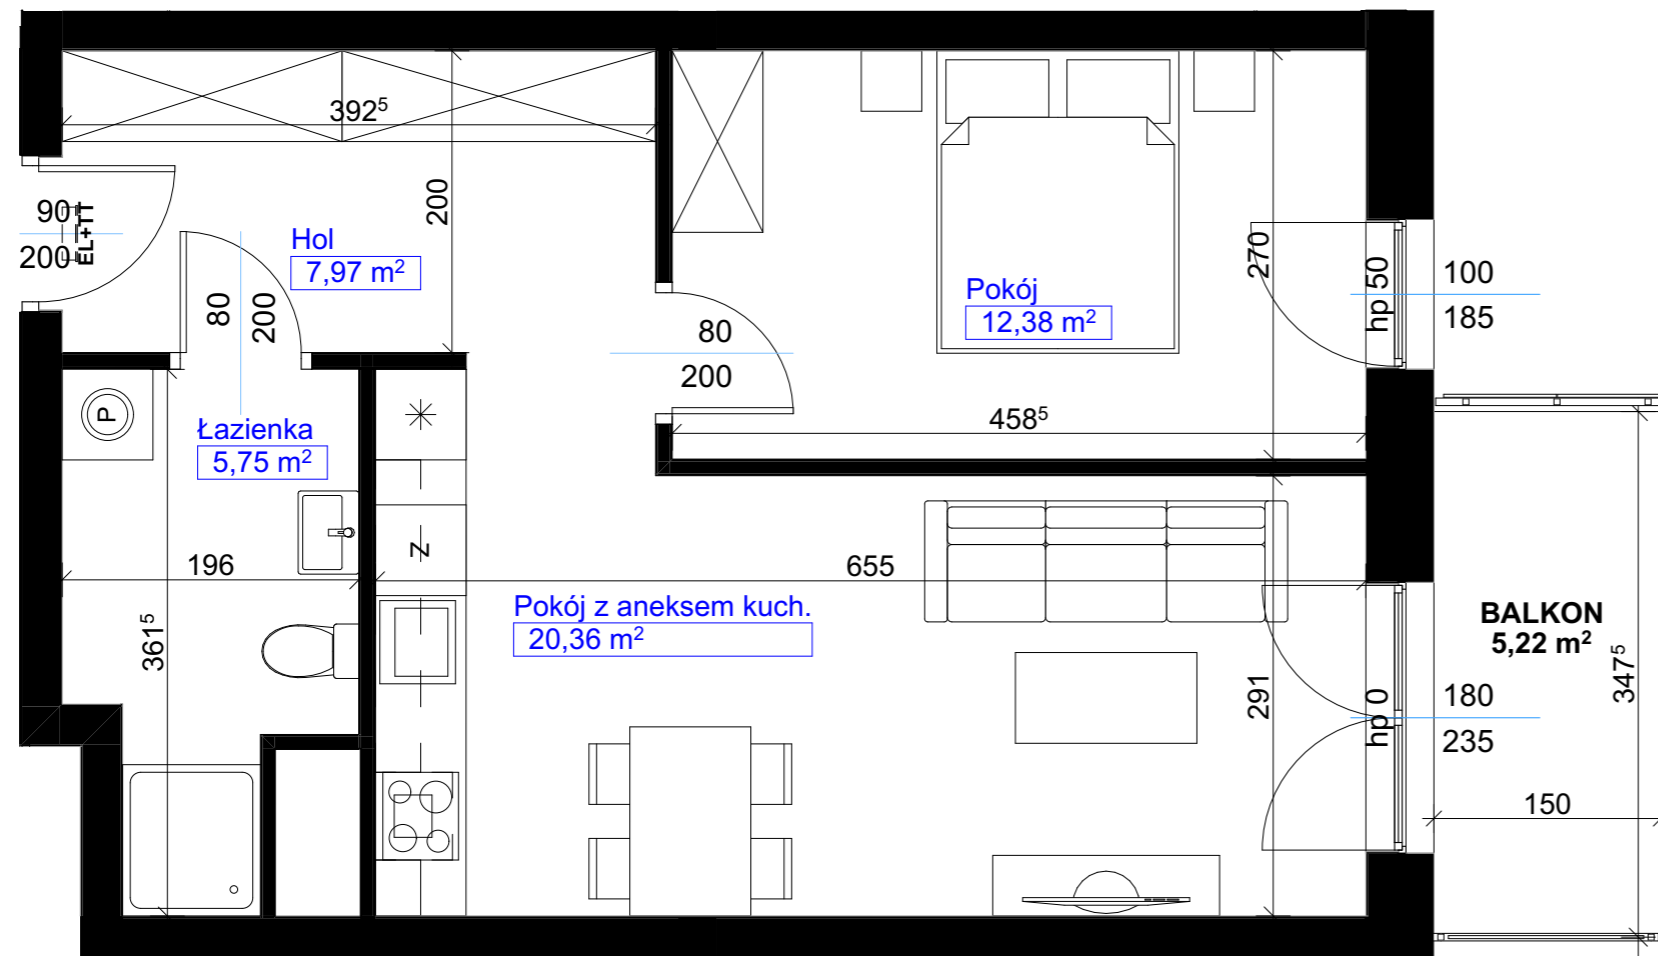

# RZUT MIESZKANIA M81

## LOKALIZACJA W BUDYNKU B1

## LOKAL MIESZKALNY M81, 6. PIĘTRO

### ZESTAWIENIE POWIERZCHNI MIESZKANIA

Pokój z aneksem kuch.	20,36
Pokój	12,38
Łazienka	5,75
Hol	7,97
PUM	46,46 m <sup>2</sup>

SKALA 1:50

1. Wymiary pomieszczeń, lokalizacje przyborów sanitarnych itp. podano zgodnie z projektem budowlanym. Mogą wystąpić niewielkie różnice wymiarów i usytuowania elementów powstałe w trakcie realizacji prac budowlanych.
2. Powierzchnia użytkowa lokalu jest określona na podstawie normy PN-ISO 9836:2015.
3. Przedstawiona na rzucie aranżacja mieszkania oraz wizualizacja budynku mają charakter poglądowy i nie stanowią oferty w rozumieniu przepisów kodeksu cywilnego.