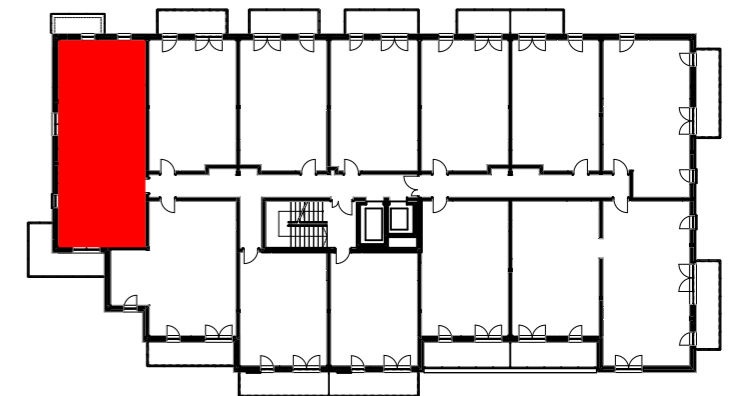

RZUT MIESZKANIA M89

LOKALIZACJA W BUDYNKU B1

LOKAL MIESZKALNY M89, 7. PIĘTRO

ZESTAWIENIE POWIERZCHNI MIESZKANIA

Pokój z aneksem kuch.	22,76
Pokój	12,69
Pokój	11,32
Pokój	8,96
Łazienka	5,38
Hol	13,06
PUM	74,17 m²

N

SKALA 1:75

1. Wymiary pomieszczeń, lokalizacje przyborów sanitarnych itp. podano zgodnie z projektem budowlanym. Mogą wystąpić niewielkie różnice wymiarów i usytuowania elementów powstałe w trakcie realizacji prac budowlanych.
2. Powierzchnia użytkowa lokalu jest określona na podstawie normy PN-ISO 9836:2015.
3. Przedstawiona na rzucie aranżacja mieszkania oraz wizualizacja budynku mają charakter poglądowy i nie stanowią oferty w rozumieniu przepisów kodeksu cywilnego.