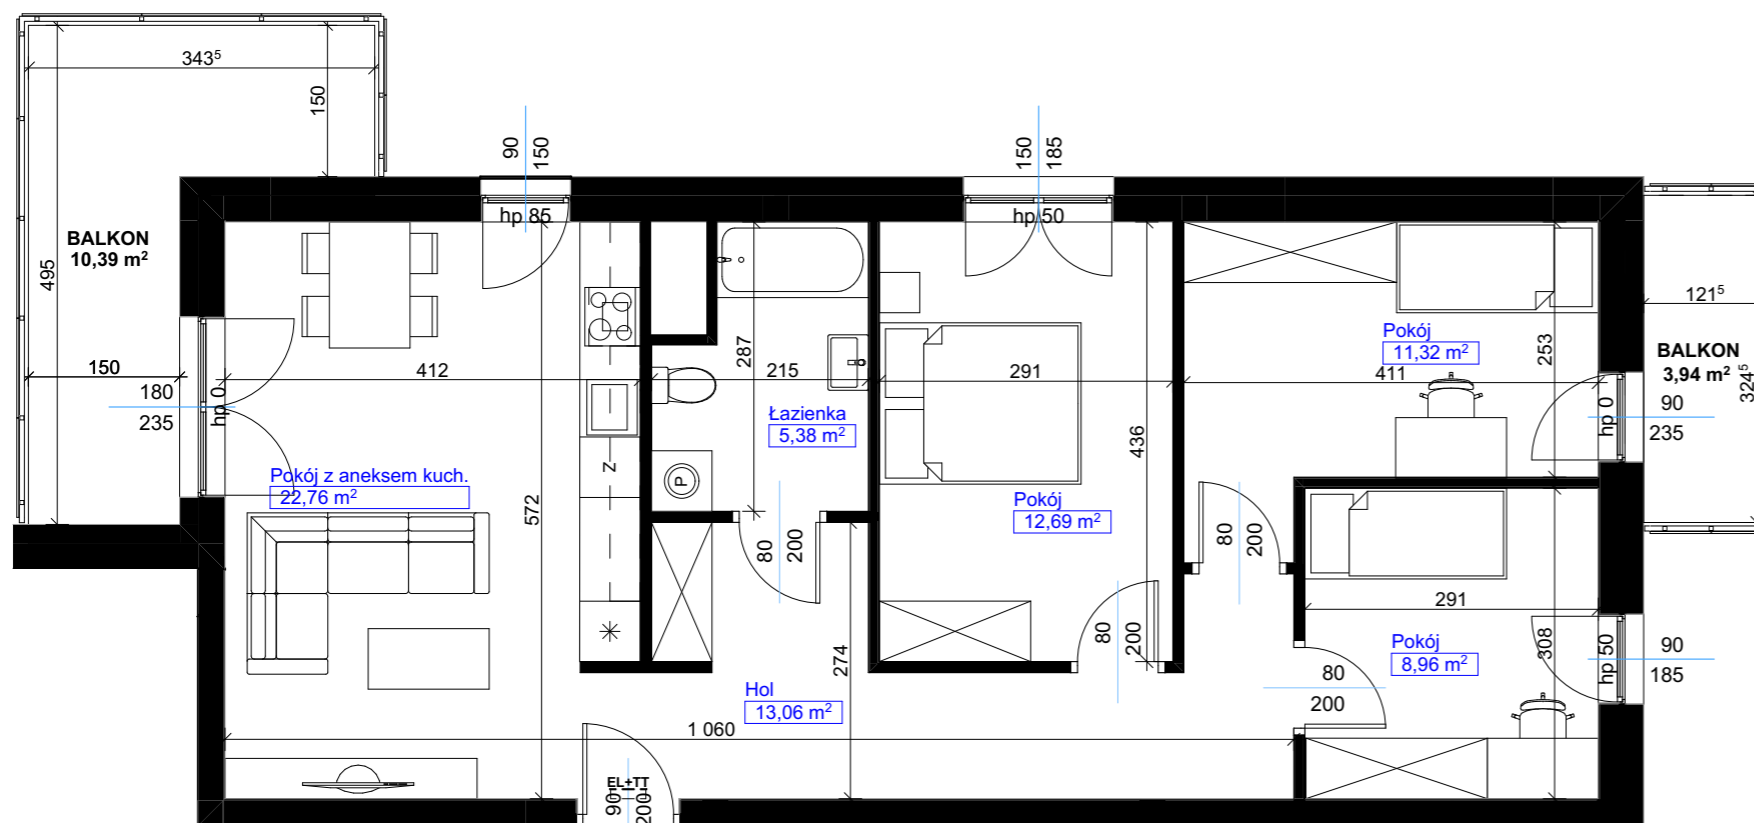

RZUT MIESZKANIA M89

LOKALIZACJA W BUDYNKU B1

LOKAL MIESZKALNY M89, 7. PIĘTRO

ZESTAWIENIE POWIERZCHNI MIESZKANIA

Pokój z aneksem kuch.	22,76
Pokój	12,69
Pokój	11,32
Pokój	8,96
Łazienka	5,38
Hol	13,06
PUM	74,17 m²

N

SKALA 1:75

1. Wymiary pomieszczeń, lokalizacje przyborów sanitarnych itp. podano zgodnie z projektem budowlanym. Mogą wystąpić niewielkie różnice wymiarów i usytuowania elementów powstałe w trakcie realizacji prac budowlanych.
2. Powierzchnia użytkowa lokalu jest określona na podstawie normy PN-ISO 9836:2015.
3. Przedstawiona na rzucie aranżacja mieszkania oraz wizualizacja budynku mają charakter poglądowy i nie stanowią oferty w rozumieniu przepisów kodeksu cywilnego.